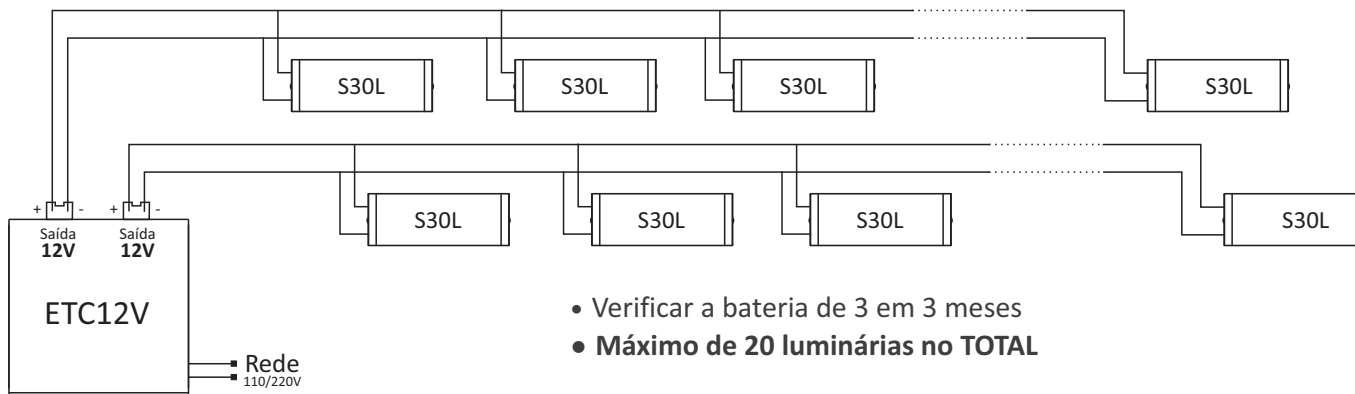

Características

- Funciona somente em Emergência
- Bateria 12V 7Ah
- Saída de 12V
- Caixa metálica
- Bivolt automática 110/220Vac
- Autonomia (Exemplo na nossa luminária S30L):
 - 5 luminárias S30L: **6 horas**
 - 10 luminárias S30L: **3 horas**
 - 15 luminárias S30L: **2 horas**
 - 20 luminárias S30L: **1 hora**

S30L

Instruções para ligação, manutenção e teste.

- Verificar a bateria de 3 em 3 meses
- **Máximo de 20 luminárias no TOTAL**