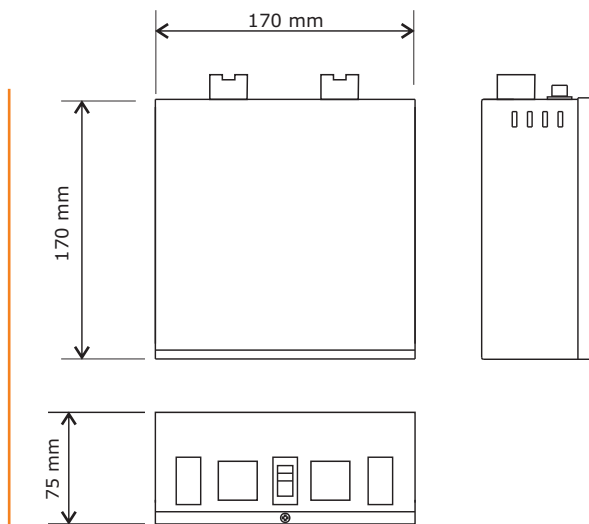

Conheça nossa
Linha Completa de
Produtos **ONLINE**

Gevi Gamma

Iluminação de Emergência e Alarme de Incêndio

ETC12V

Funcionamento: com a queda de Energia, as luminárias ligadas a Central acenderão automaticamente.

Características

- Funciona somente em Emergência
- Bateria 12V 7Ah
- Saída de 12V
- Caixa metálica
- Bivolt automática 110/220Vac
- Autonomia (Exemplo na nossa luminária S30L):
  - 5 luminárias S30L: **6 horas**
  - 10 luminárias S30L: **3 horas**
  - 15 luminárias S30L: **2 horas**
  - 20 luminárias S30L: **1 hora**

Instruções para ligação, manutenção e teste.

- Verificar a bateria de 3 em 3 meses
- **Máximo de 20 luminárias no TOTAL**