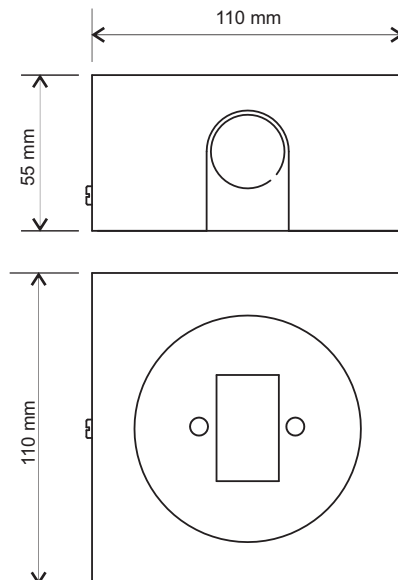

Conheça nossa
Linha Completa de
Produtos **ONLINE**

Gevi Gamma

Iluminação de Emergência e Alarme de Incêndio

Quebra Vidro para Painel Jockey Modelo 3 Fios (sobrepôr)

Funcionamento: Ao quebrar o vidro e pressionar o botão o painel Jockey aciona o motor **principal**.

Pressionando o botão novamente o motor **principal** é desligado.

Este QOVBJ Jockey (3 fios) é específico para ser usado com o Painel Jockey.

Características

- Caixa Metálica 4x4
- Fiação: trabalha em 12Vcc.
- Dois Leds indicadores: supervisão (verde piscante) e acionado (vermelho)
- Peso: +/- 0,5Kg