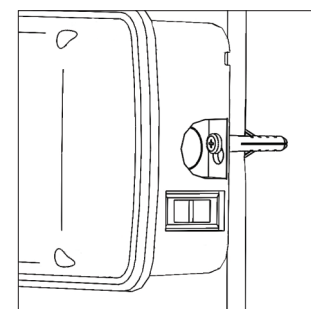

4. Dar o aperto final nos parafusos para fixar a luminária na parede / teto.