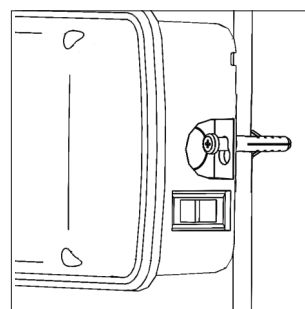

Instruções para ligação com Central de Luz de Emergência Gevi Gamma

Central de Luz de Emergência 12/24V - Gevi Gamma

1. Colocar buchas e parafusos na parede / teto sem apertá-los até o fim;

2. Passar a cabeça dos parafusos na parte maior dos furos de fixação da luminária;