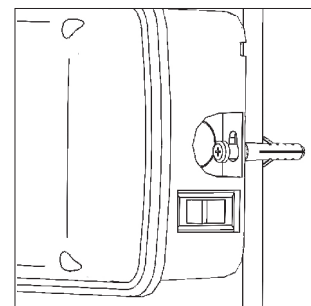

Instruções para ligação com Central de Luz de Emergência Gevi Gamma

Central de Luz de Emergência 12/24V - Gevi Gamma

1. Colocar buchas e parafusos na parede / teto sem apertá-los até o fim;

2. Passar a cabeça dos parafusos na parte maior dos furos de fixação da luminária;