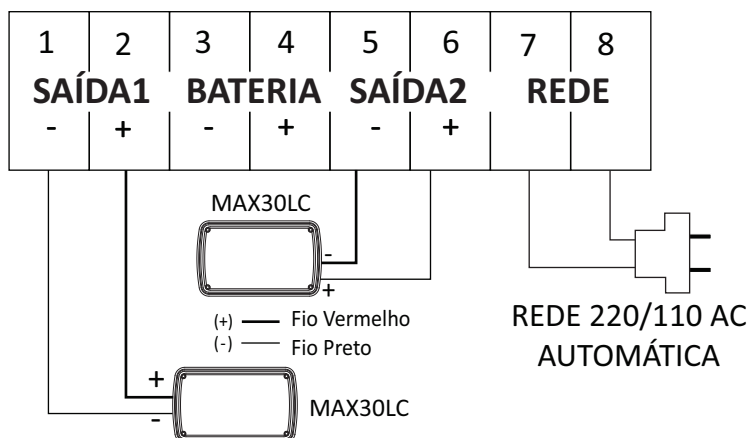

Conheça nossa
Linha Completa de
Produtos **ONLINE**

Gevi Gamma

Iluminação de Emergência e Alarme de Incêndio

CENTRALIZADA MAX-30LC

Construída com modernos circuitos integrados, a MAX30LC incorpora um sistema seguro e prático. Quando houver uma queda de energia elétrica, a central de Luz de Emergência é ativada, acionando automaticamente as luminárias, mantendo-as acesas até que a energia retorne.

Características

- 30 LEDs
- 12/24/108Vcc ou 110/220Vac (Verificar voltagem na luminária)
- 110/220Vac (Para ligar na rede)
- Luminosidade: 1000 Lúmens +/- 15%
- Consumo em 12Vcc: 200 mA
- Consumo em 24Vcc: 110 mA
- Consumo em 108Vcc / 110Vac: 40 mA
- Consumo em 220Vac: 48 mA
- Vida útil dos LEDs: 40.000 horas

Instruções para ligação com Central de Luz de Emergência Gevi Gamma

Central de Luz de Emergência 12/24V - Gevi Gamma

1. Colocar buchas e parafusos na parede / teto sem apertá-los até o fim;

2. Passar a cabeça dos parafusos na parte maior dos furos de fixação da luminária;