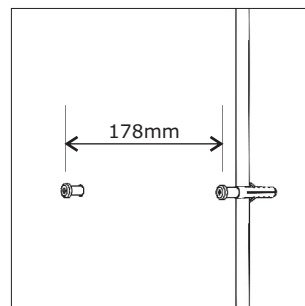

Instruções para ligação com Central de Luz de Emergência Gevi Gamma

Central de Luz de Emergência 12/24V - Gevi Gamma

1. Colocar buchas e parafusos na parede / teto sem apertá-los até o fim;