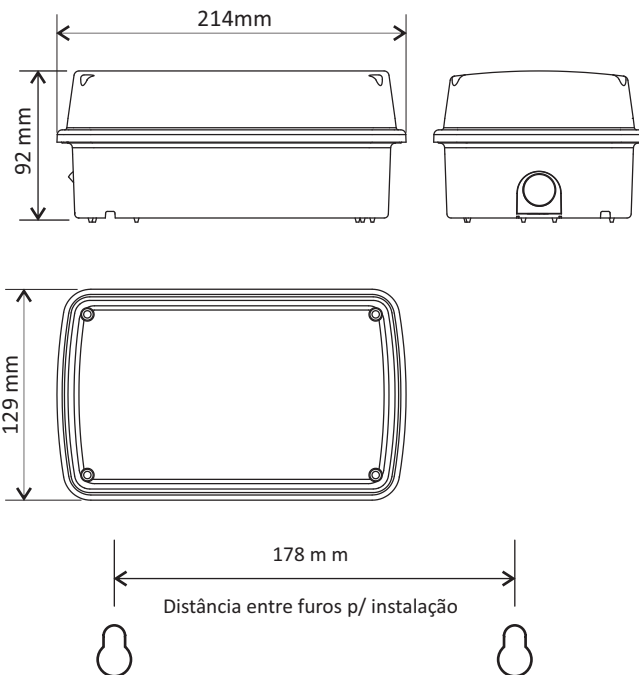

Instruções para ligação com Central de Luz de Emergência Gevi Gamma

Central de Luz de Emergência 12/24V - Gevi Gamma

1. Colocar buchas e parafusos na parede / teto sem apertá-los até o fim;